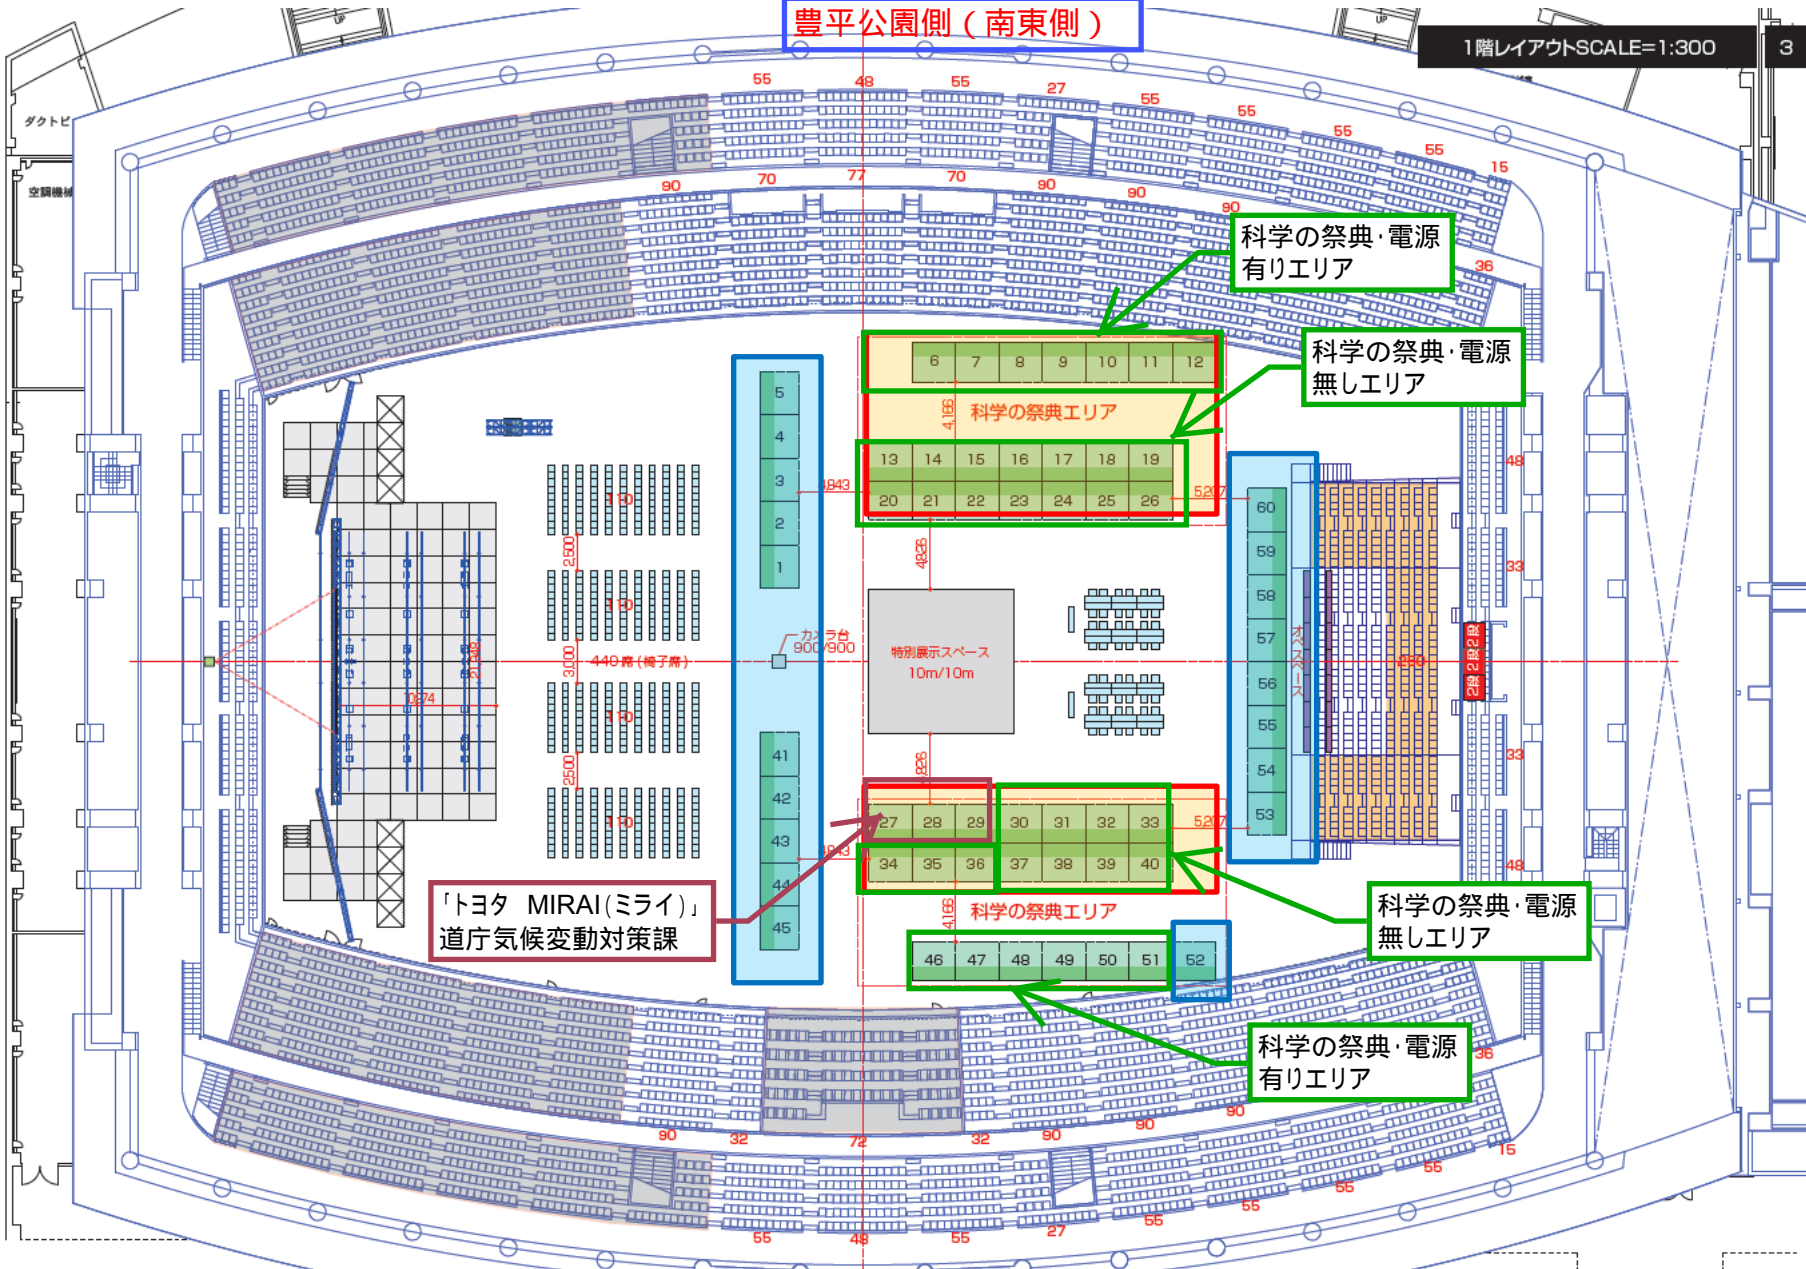

- 社名版1800×300mm 1枚（科学の祭典枠はナシ）
 - 会議用テーブル1800×450mm 1本
 - 椅子 5脚
- ※図面は背中合わせ2小間分

<平面図> ※背中合わせ2小間

<8月6日(月)初日>

科学の祭典枠 (小間No.6~40 合計35ブース)、国際課枠(1~5、41~45、52~60 合計19ブース)

豊平公園側(南東側)

1階レイアウトSCALE=1:300

3

科学の祭典・電源
有りエリア

科学の祭典・電源
無しエリア

科学の祭典エリア

6	7	8	9	10	11	12
4.166						
13	14	15	16	17	18	19
20	21	22	23	24	25	26

科学の祭典エリア

27	28	29	30	31	32	33
4.166						
34	35	36	37	38	39	40

科学の祭典・電源
無しエリア

科学の祭典・電源
有りエリア

「トヨタ MIRAI(ミライ)」
道庁気候変動対策課

駐車場側(北西側)

<8月7日(火)2日日>

科学の祭典枠 (小間No.6~40、46~51 合計41ブース)、国際課枠(1~5、41~45、52~60 合計19ブース)

豊平公園側(南東側)

1階レイアウトSCALE=1:300

3

科学の祭典・電源有りエリア

科学の祭典・電源無しエリア