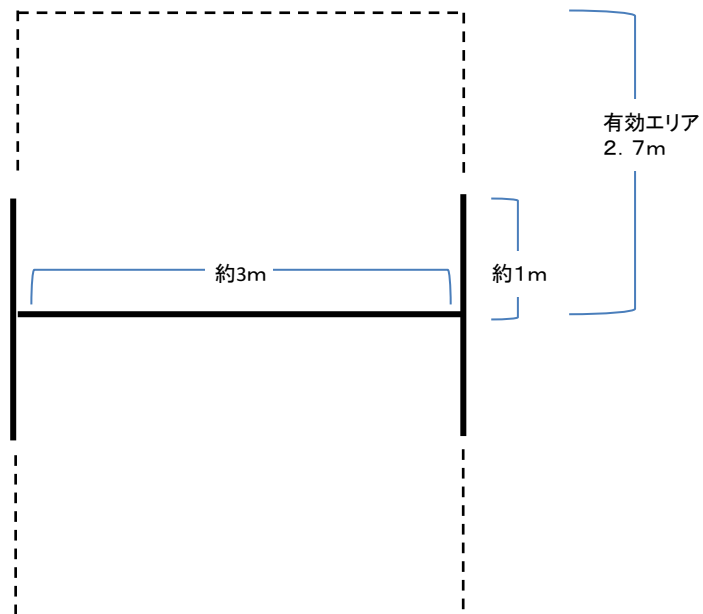

- 社名版1800×300mm 1枚（科学の祭典枠はナシ）
 - 会議用テーブル1800×450mm 1本
 - 椅子 5脚
- ※図面は背中合わせ2小間分

<平面図> ※背中合わせ2小間

<8月6日(月)初日>

科学の祭典枠 (小間No.6~40 合計35ブース)、国際課枠(1~5、41~45、52~60 合計19ブース)

豊平公園側(南東側)

1階レイアウトSCALE=1:300

3

科学の祭典・電源
有りエリア

駐車場側(北西側)

<8月7日(火)2日日>

科学の祭典枠 (小間No.6~40、46~51 合計41ブース)、国際課枠(1~5、41~45、52~60 合計19ブース)

豊平公園側(南東側)

1階レイアウトSCALE=1:300

3

科学の祭典・電源有りエリア

科学の祭典・電源無しエリア