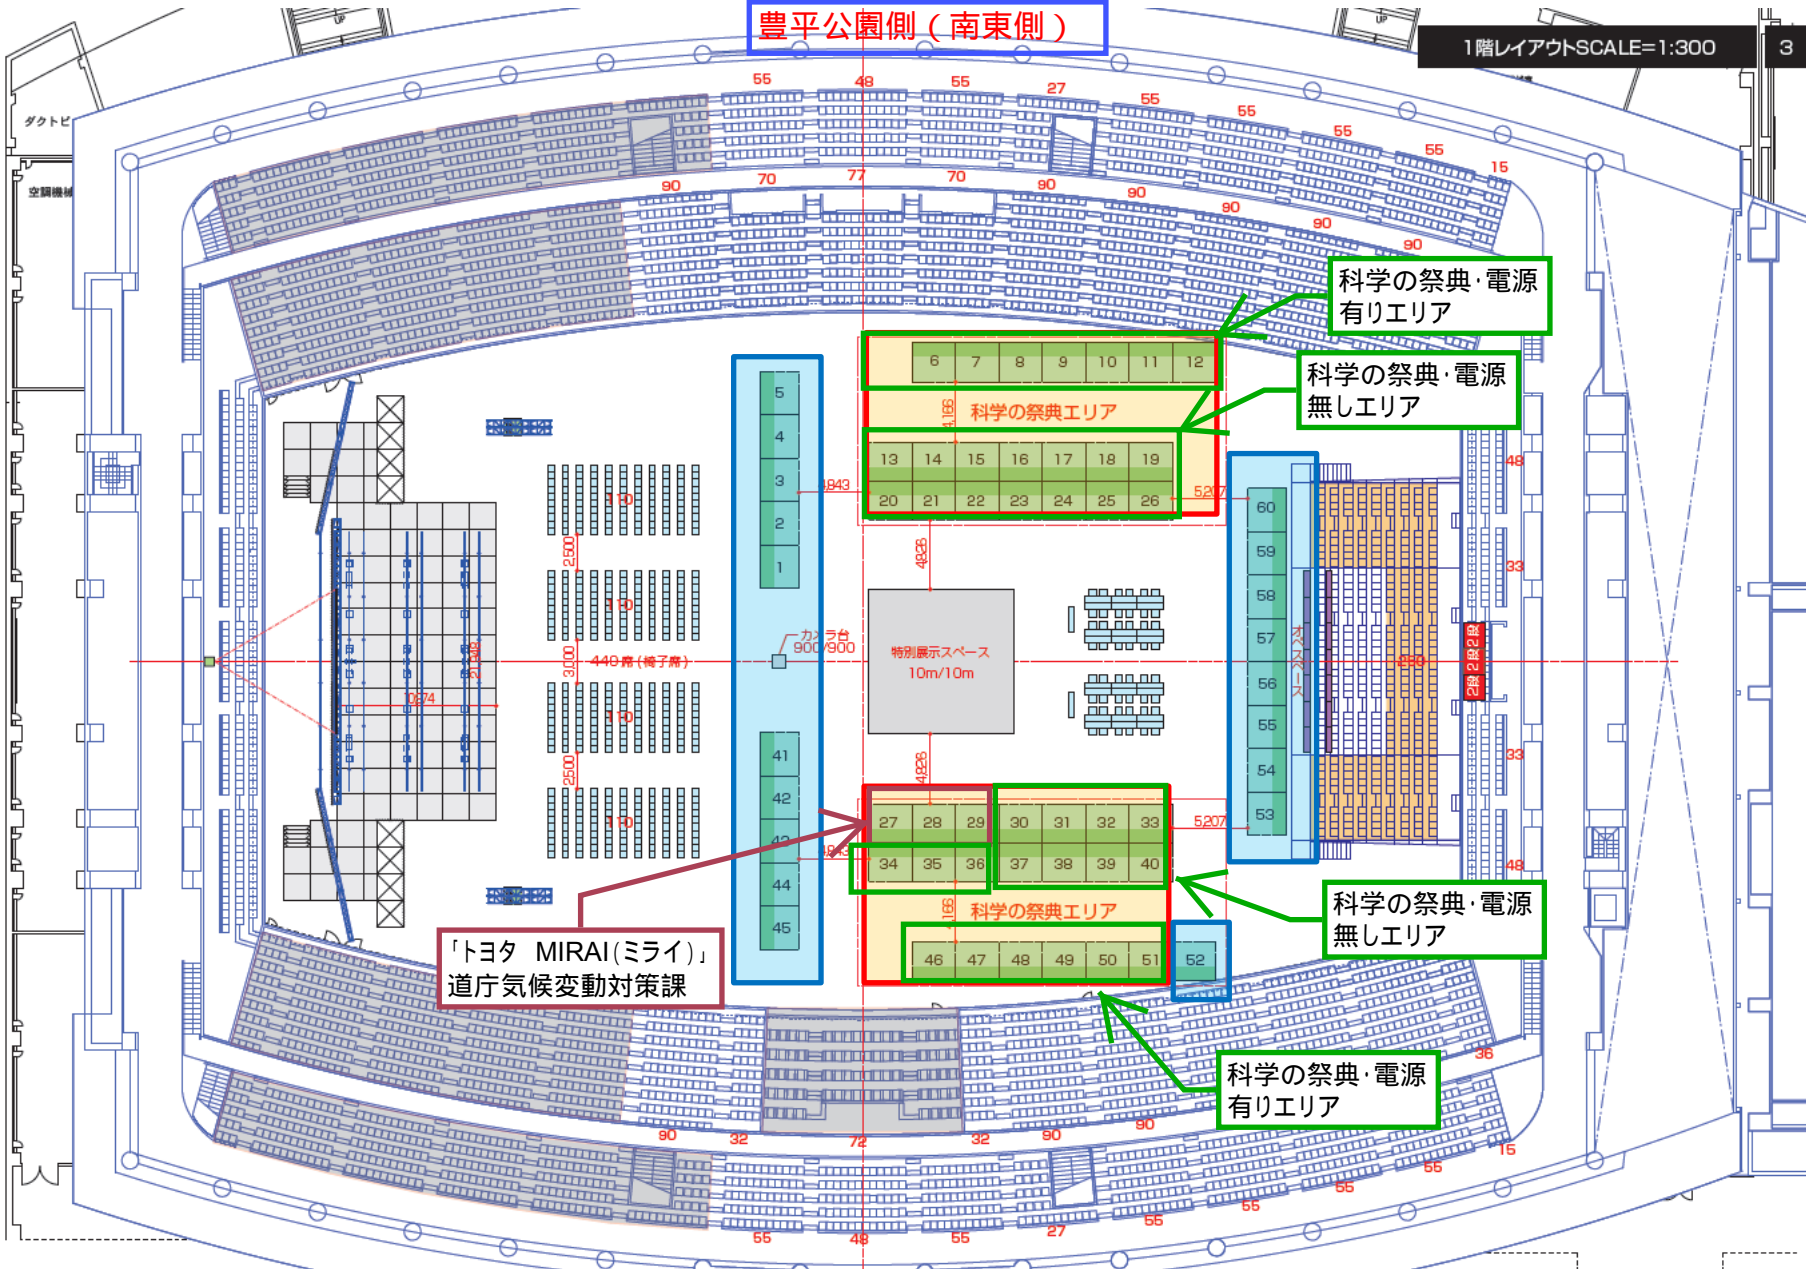

- 社名版1800×300mm 1枚（科学の祭典枠はナシ）
 - 会議用テーブル1800×450mm 1本
 - 椅子 5脚
- ※図面は背中合わせ2小間分

<平面図> ※背中合わせ2小間

<8月6日(月)初日>

科学の祭典枠 (小間No.6~40 合計35ブース)、国際課枠(1~5、41~45、52~60 合計19ブース)

豊平公園側(南東側)

1階レイアウトSCALE=1:300

3

科学の祭典・電源
有りエリア

駐車場側(北西側)

<8月7日(火)2日日>

科学の祭典枠 (小間No.6~40、46~51 合計41ブース)、国際課枠(1~5、41~45、52~60 合計19ブース)

豊平公園側(南東側)

1階レイアウトSCALE=1:300

3

科学の祭典・電源有りエリア

科学の祭典・電源無しエリア

6 7 8 9 10 11 12
科学の祭典エリア
13 14 15 16 17 18 19
20 21 22 23 24 25 26

27 28 29 30 31 32 33
科学の祭典エリア
34 35 36 37 38 39 40
46 47 48 49 50 51

科学の祭典・電源無しエリア

科学の祭典・電源有りエリア

「トヨタ MIRAI(ミライ)」
道庁気候変動対策課

駐車場側(北西側)